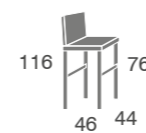

132

madera de haya

	S.E	S.B Y Tela Cliente
taburete	236	229

Incremento lacado: +12 puntos.
Incremento lacado BRILLO: +60 puntos.

Lazio

madera de haya

	S.E	S.B Y Tela Cliente
taburete	305	292

Incremento lacado: +12 puntos.
Incremento lacado BRILLO: +60 puntos.