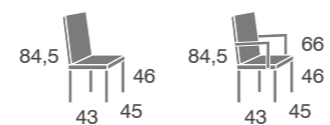

madera de haya

78	S.E	S.B Y Tela Cliente	Asiento madera
silla	136	129	148
sillón	174	167	186

*Incremento lacado: +12 puntos.
Incremento lacado BRILLO: +60 puntos.*

76

madera de haya

76	S.E	S.B Y Tela Cliente	Asiento madera
silla	139	132	151
sillón	177	170	189

*Incremento lacado: +12 puntos.
Incremento lacado BRILLO: +60 puntos.*

306

madera de haya

306	S.E	S.B Y Tela Cliente
silla	117	110
sillón	162	155

*Incremento lacado: +12 puntos.
Incremento lacado BRILLO: +60 puntos.*