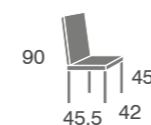

Lirio

madera de haya

Lirio respaldo curvado	S.E	S.B Y Tela Cliente
Haya	134	127
Roble / R. Nudos Nogal Americano	142	135

Incremento lacado: +12 puntos.
Incremento lacado BRILLO: +60 puntos.
Estructura siempre en madera de haya.

Iren	S.E	S.B Y Tela Cliente	Asiento madera
Haya	173	164	152
Roble / R. Nudos Nogal Americano	191	182	170

Incremento lacado: +12 puntos.
Incremento lacado BRILLO: +60 puntos.
Estructura siempre en madera de haya.

Iren

madera de haya