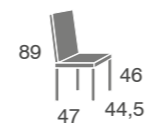

Tau

melamina, pata rectangular

Tau	S.E	S.B Y Tela Cliente	Asiento madera
melamina	169	160	148

- Estructura siempre en madera de haya,
lacada a tono de las melaminas

Polar

melamina

Polar	S.E	S.B Y Tela Cliente	Asiento madera
melamina	169	160	148