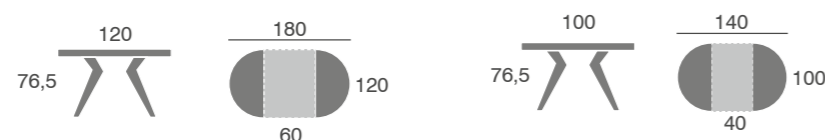

Tres opciones de patas:
pata **recta** 12x10
pata **despuntada**
pata **tomeada** (siempre en haya)

Lidia

chapa natural

mesa Lidia + silla Iren

Max

chapa natural

mesa Max	Haya	Roble / R. Nudos Nogal Americano
Extensible 120	1083	1133
Extensible 100	1020	1070
Fija 120	997	1047
Fija 100	938	988

Incremento lacado: +43 puntos.
Incremento lacado BRILLO: +150 puntos.
 Pata hierro acabado blanco o negro texturizado

LAS PATAS SE DESPLAZAN AL ABRIR LA MESA

Max

chapa natural

Tokio

chapa natural

Tokio

chapa natural