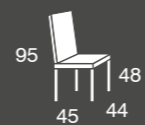

366	S.E	S.B Y Tela Cliente
Haya	174	163

*Incremento lacado: +12 puntos.
Incremento lacado BRILLO: +60 puntos.*