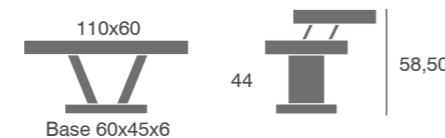

Verónica

chapa natural

centro Verónica	Haya	Roble / R. Nudos Nogal Americano
elevable	454	506
fija	437	488

Incremento lacado: +34 puntos.
Incremento lacado BRILLO: +150 puntos.
Otras medidas consultar con fábrica.