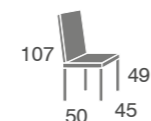

316

madera de haya

316 pata Isabelina	S.E	S.B Y Tela Cliente
Silla	200	185
Desenfundable	234	219

*Incremento lacado: +12 puntos.
Incremento lacado BRILLO: +60 puntos.*

315

madera de haya