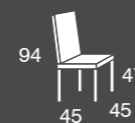

320

madera de haya

320

	S.E	S.B Y Tela Cliente
silla	139	129

Incremento lacado: +12 puntos.
Incremento lacado BRILLO: +60 puntos.

Leo
madera de haya

Leo	S.E	S.B Y Tela Cliente
Sillón	218	200

*Incremento lacado: +12 puntos.
Incremento lacado BRILLO: +60 puntos.*