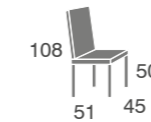

Keni

pata cromada

Keni	S.E	S.B Y Tela Cliente
silla	232	217

314	S.E	S.B Y Tela Cliente
silla	236	220

*Incremento lacado: +12 puntos.
Incremento lacado BRILLO: +60 puntos.*

314

madera de haya