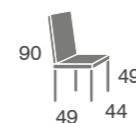

Hera

respaldo curvado

Hera respaldo curvado

	S.E	S.B Y Tela Cliente
Haya	127	120
Roble / R. Nudos Nogal Americano	137	130

Incremento lacado: +12 puntos.
Incremento lacado BRILLO: +60 puntos.
Las patas siempre van en madera de haya.

320

madera de haya