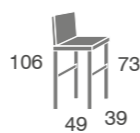

132

madera de haya

	S.E	S.B Y Tela Cliente
taburete	236	229

Incremento lacado: +12 puntos.
Incremento lacado BRILLO: +60 puntos.