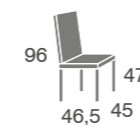

Nina

madera de haya

Nina	S.E	S.B Y Tela Cliente
Silla	237	225

Incremento lacado: +12 puntos.
Incremento lacado BRILLO: +60 puntos.