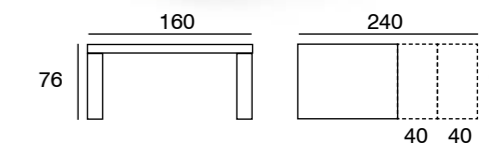

Pack STAR 140 melamina

SILLAS GRUPO 7

SILLAS GRUPO 8

SILLAS GRUPO 9

Mesa STAR 140	CON 4 SILLAS		CON 6 SILLAS	
	Serie E	Serie B	Serie E	Serie B
Extensible	956	926	1172	1127
Fija	930	900	1146	1101

Mesa STAR 140	CON 4 SILLAS		CON 6 SILLAS	
	Serie E	Serie B	Serie E	Serie B
Extensible	1022	993	1271	1228
Fija	996	967	1245	1202

Mesa STAR 140	CON 4 SILLAS		CON 6 SILLAS	
	Serie E	Serie B	Serie E	Serie B
Extensible	1089	1035	1372	1291
Fija	1063	1009	1345	1264
	Botones tapizados mod. 600, 609 y 612 +80		+120	

Pack STAR 160 melamina

SILLAS GRUPO 7

SILLAS GRUPO 8

SILLAS GRUPO 9

Mesa STAR 160	CON 4 SILLAS		CON 6 SILLAS	
	Serie E	Serie B	Serie E	Serie B
Extensible	987	957	1203	1158
Fija	959	929	1175	1130

Mesa STAR 160	CON 4 SILLAS		CON 6 SILLAS	
	Serie E	Serie B	Serie E	Serie B
Extensible	1053	1024	1302	1259
Fija	1025	996	1274	1231

Mesa STAR 160	CON 4 SILLAS		CON 6 SILLAS	
	Serie E	Serie B	Serie E	Serie B
Extensible	1120	1066	1402	1321
Fija	1092	1038	1375	1294
	Botones tapizados mod. 600, 609 y 612 +80		+120	

SILLAS GRUPO 10

Mesa STAR 140	CON 4 SILLAS		CON 6 SILLAS	
	Serie E	Serie B	Serie E	Serie B
Extensible	1159	1125	1477	1426
Fija	1133	1099	1451	1400

SILLAS GRUPO 11

Mesa STAR 140	CON 4 SILLAS		CON 6 SILLAS	
	Serie E	Serie B	Serie E	Serie B
Extensible	1244	1190	1604	1523
Fija	1218	1164	1578	1497
	Botones tapizados mod. Ari y Nordi +80		+120	

SILLAS GRUPO 10

Mesa STAR 160	CON 4 SILLAS		CON 6 SILLAS	
	Serie E	Serie B	Serie E	Serie B
Extensible	1190	1156	1508	1457
Fija	1162	1128	1480	1429

SILLAS GRUPO 11

Mesa STAR 160	CON 4 SILLAS		CON 6 SILLAS	
	Serie E	Serie B	Serie E	Serie B
Extensible	1275	1221	1635	1554
Fija	1247	1193	1607	1526
	Botones tapizados mod. Ari y Nordi +80		+120	

SILLAS GRUPO 12

Mesa STAR 140	CON 4 SILLAS		CON 6 SILLAS	
	Serie E	Serie B	Serie E	Serie B
Extensible	1373	1316	1798	1712
Fija	1347	1290	1772	1686

SILLAS GRUPO 13