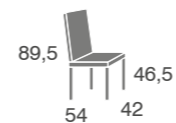

Iren

madera de haya

Eva

pata de hierro

Eva	S.E	S.B Y Tela Cliente
silla	184	169

Pata hierro acabado blanco o negro texturizado

Linea

madera de haya

Linea	S.E	S.B Y Tela Cliente
Haya	159	144

*Incremento lacado: +12 puntos.
Incremento lacado BRILLO: +60 puntos.*

Ely
madera de haya

Ely	S.E	S.B Y Tela Cliente
Haya	286	268

Incremento lacado: +21 puntos.
Incremento lacado BRILLO: +100 puntos.
Incremento tapizado 2 telas: +8 puntos por silla