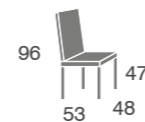

pata de hierro

612

silla

con 2 botones tapizados

S.E

157

177

S.B

Y Tela Cliente

142

162

Pata hierro acabado blanco o negro texturizado

600

madera de haya

600

silla