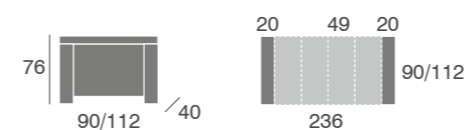

Incremento lacado: +43 puntos.
Incremento lacado BRILLO: +200 puntos.
Otras medidas consultar con fábrica.

Consola 822

chapa natural

Consola 822

chapa natural

mesa Consola 822	Haya	Roble / R. Nudos Nogal Americano
Consola 112 cm.	989	1075
Consola 90 cm.	796	882

Incremento lacado: +43 puntos.
Incremento lacado BRILLO: +200 puntos.
Otras medidas consultar con fábrica.

Consola con apertura variable con 4 extensibles de 49 cm. guardados en su interior, extensión máxima 236 cm.