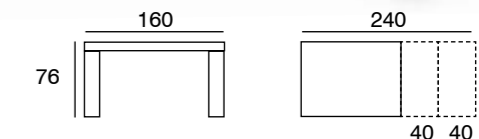

Pack LEMA 140/160 cm. melamina

SILLAS GRUPO 7

Mod. Beta Mod. Alfa

Mesa LEMA	CON 4 SILLAS		CON 6 SILLAS	
	Serie E	Serie B	Serie E	Serie B
Fija	888	858	1104	1059

SILLAS GRUPO 8

Mod. Alba respaldo curvado Mod. Delta respaldo curvado