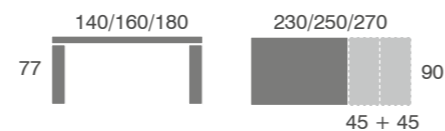

Incremento lacado: +43 puntos.
Incremento lacado BRILLO: +200 puntos.
Otras medidas consultar con fábrica.

Cuatro opciones de patas:
pata **recta** 12x10
pata **despuntada**
pata **isabelina** (siempre en haya)
pata **torneada** (siempre en haya)

Cuatro opciones de patas:
pata **recta** 12x10
pata **despuntada**
pata **isabelina** (siempre en haya)
pata **torneada** (siempre en haya)

mesa Vega	Haya	Roble / R. Nudos Nogal Americano
Extensible 140	944	1030
Extensible 160	1014	1100
Extensible 180 especial	1116	1202
Fija 140	850	936
Fija 160	920	1006
Fija 180 especial	1022	1108

Incremento lacado: +43 puntos.
Incremento lacado BRILLO: +200 puntos.
Otras medidas consultar con fábrica.

mesa Due	Haya	Roble / R. Nudos Nogal Americano
Extensible 120	717	803
Extensible 140	760	846
Fija 120	645	731
Fija 140	684	770