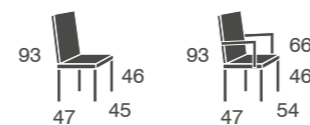

madera de haya

78	S.E	S.B Y Tela Cliente	Asiento madera
silla	136	129	148
sillón	174	167	186

*Incremento lacado: +12 puntos.
Incremento lacado BRILLO: +60 puntos.*

76

madera de haya

76	S.E	S.B Y Tela Cliente	Asiento madera
silla	139	132	151
sillón	177	170	189