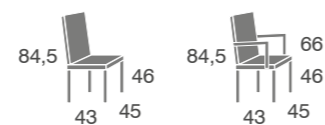

*Incremento lacado: +12 puntos.
Incremento lacado BRILLO: +60 puntos.*

306

madera de haya

306	S.E	S.B Y Tela Cliente
silla	117	110
sillón	162	155

*Incremento lacado: +12 puntos.
Incremento lacado BRILLO: +60 puntos.*

308

madera de haya

308	S.E	S.B Y Tela Cliente
silla	129	122

*Incremento lacado: +12 puntos.
Incremento lacado BRILLO: +60 puntos.*

307

madera de haya

307	S.E	S.B Y Tela Cliente
silla	119	115
sillón	163	160

Incremento lacado: +12 puntos.
Incremento lacado BRILLO: +60 puntos.

Mia	S.E	S.B Y Tela Cliente
Haya	117	110
Roble / R. Nudos Nogal Americano	121	114

Estructura siempre en haya
Incremento lacado: +12 puntos.
Incremento lacado BRILLO: +60 puntos.

Mia

estructura en haya

taburetes