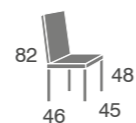

Lirio

madera de haya

Lirio respaldo curvado	S.E	S.B Y Tela Cliente
Haya	134	127
Roble / R. Nudos Nogal Americano	142	135

Incremento lacado: +12 puntos.
Incremento lacado BRILLO: +60 puntos.
Estructura siempre en madera de haya.