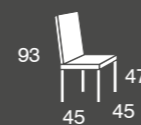

308	S.E	S.B Y Tela Cliente
silla	129	122

*Incremento lacado: +12 puntos.
Incremento lacado BRILLO: +60 puntos.*