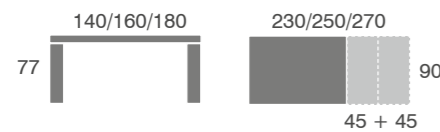

mesa Vega	Haya	Roble / R. Nudos Nogal Americano
Extensible 140	944	1030
Extensible 160	1014	1100
Extensible 180 especial	1116	1202
Fija 140	850	936
Fija 160	920	1006
Fija 180 especial	1022	1108

Incremento lacado: +43 puntos.
Incremento lacado BRILLO: +200 puntos.
Otras medidas consultar con fábrica.