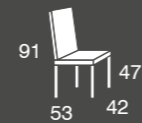

Ely
madera de haya

Diseñador:
Manuel Marco

Due

madera de haya

Due	S.E	S.B Y Tela Cliente
Haya	227	217

Incremento lacado: +21 puntos.
 Incremento lacado BRILLO: +100 puntos.
 Incremento tapizado 2 telas: +8 puntos por silla

Due

madera de haya

Diseñador:
Manuel Marco

Noa

madera de haya

Noa	S.E	S.B Y Tela Cliente
Silla	220	208
Sillón	272	260

Incremento lacado: +12 puntos.
Incremento lacado BRILLO: +60 puntos.

Nina