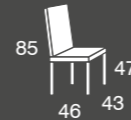

308

madera de haya

308	S.E	S.B Y Tela Cliente
silla	129	122

*Incremento lacado: +12 puntos.
Incremento lacado BRILLO: +60 puntos.*

307

madera de haya

307	S.E	S.B Y Tela Cliente
silla	119	115
sillón	163	160

Incremento lacado: +12 puntos.
Incremento lacado BRILLO: +60 puntos.