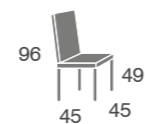

Karen

madera de haya

Karen	S.E	S.B Y Tela Cliente
Haya	179	167
Roble / R. Nudos Nogal Americano	189	177

*Incremento lacado: +12 puntos.
Incremento lacado BRILLO: +60 puntos.
Estructura siempre en madera de haya.*