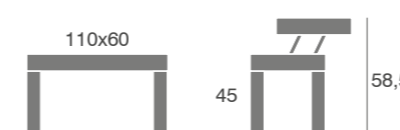

Vega - Miami - Lidia	Haya	Roble / R. Nudos Nogal Americano
elevable	442	494
fija	416	468

Incremento lacado: +34 puntos.
Incremento lacado BRILLO: +150 puntos.
Otras medidas consultar con fábrica.