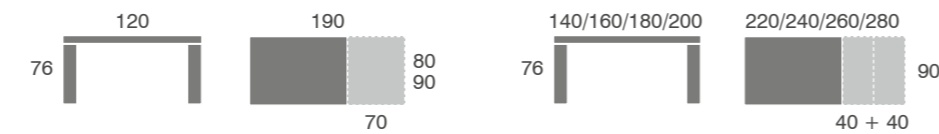

Incremento lacado: +43 puntos

Kira
melamina

**MECANISMO EXTENSIBLE DE ALUMINIO
PARA MESA DE 120 x 80/90 cm.**

**MECANISMO EXTENSIBLE DE ALUMINIO
PARA MESA DE 140/160 x 90 cm.**

pata recta 13x6

mesa Star	Extensible	Fija
120x80	535	508
120x90	535	508
140x90	557	529
160x90	590	561
180x90 Especial	762	733
200x90 Especial	796	767