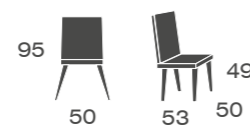

Lema

melamina

centro Lema Melamina

fija 210

*Pata hierro acabado blanco o negro texturizado
Incremento lacado: +34 puntos.*

Niza

melamina, pata cónica

Niza	S.E	S.B Y Tela Cliente	Asiento madera
melamina pata haya	169	160	148
melamina pata roble	189	180	168