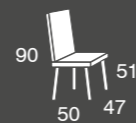

Eva

pata de hierro