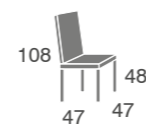

Due

madera de haya

Diseñador:
Manuel Marco

Noa

madera de haya

Noa	S.E	S.B Y Tela Cliente
Silla	220	208
Sillón	272	260

Incremento lacado: +12 puntos.
Incremento lacado BRILLO: +60 puntos.

Nina

madera de haya

Nina	S.E	S.B Y Tela Cliente
Silla	237	225

Incremento lacado: +12 puntos.
Incremento lacado BRILLO: +60 puntos.

Agata	S.E	S.B Y Tela Cliente
Silla	172	160

*Incremento lacado: +12 puntos.
Incremento lacado BRILLO: +60 puntos.*