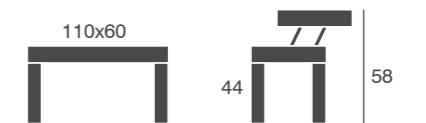

Sena

chapa natural

pata recta 10x6

centro Sena	Haya	Roble / R. Nudos Nogal Americano
elevable	454	506
fija	409	461

Sistema de elevación hidráulico
Incremento lacado: +34 puntos.
Incremento lacado BRILLO: +150 puntos.