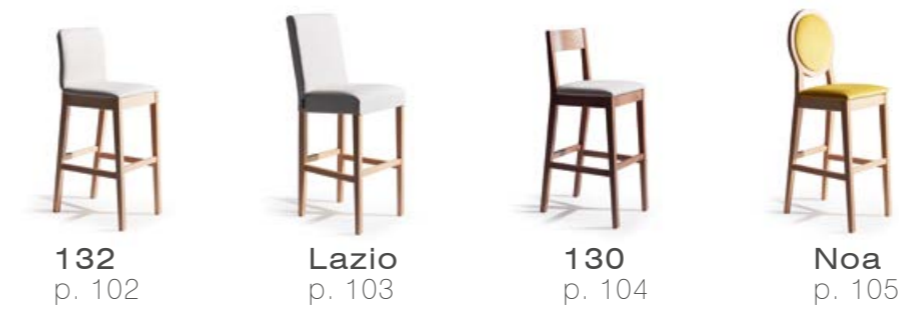

Mesas comedor chapa natural

Mesas centro chapa natural

Sillas madera de haya

Taburetes

Mesas comedor melamina

Mesas centro melamina

Sillas melamina

Mesas

chapa natural

Luci

chapa natural

mesa Luci + silla Linea

LAS PATAS SE DESPLAZAN AL ABRIR LA MESA

mesa Luci	Haya	Roble / R. Nudos Nogal Americano
Extensible 140	947	1033
Extensible 160	1009	1095
Fija 140	900	986
Fija 160	962	1048

Incremento lacado: +43 puntos.
Incremento lacado BRILLO: +200 puntos.
Pata hierro acabado blanco o negro texturizado
Otras medidas consultar con fábrica.

Luci

chapa natural

mesa Luci + silla Linea

pata **trapezoidal** en tubo de 8x3 cm.