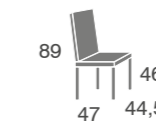

Tau

melamina, pata rectangular

Tau	S.E	S.B Y Tela Cliente	Asiento madera
melamina	169	160	148

- Estructura siempre en madera de haya,
lacada a tono de las melaminas