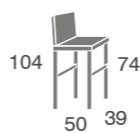

130

madera de haya

	S.E	S.B Y Tela Cliente
taburete	215	208

*Incremento lacado: +12 puntos.
Incremento lacado BRILLO: +60 puntos.*