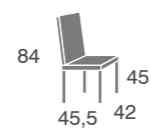

Due

chapa natural

centro Due	Haya	Roble / R. Nudos Nogal Americano
elevable	433	485
fija	389	440

Sistema de elevación hidráulico
Incremento lacado: +34 puntos.
Incremento lacado BRILLO: +150 puntos.
 Otras medidas consultar con fábrica.

Sillas

Elsa
madera de haya

Elsa	S.E	S.B Y Tela Cliente	Asiento madera
Haya	162	153	141
Roble / R. Nudos Nogal Americano	180	171	159

*Incremento lacado: +12 puntos.
Incremento lacado BRILLO: +60 puntos.*

Elsa
madera de haya