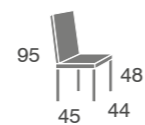

310

madera de haya

310	S.E	S.B Y Tela Cliente
silla	163	148
desenfundable	197	182

*Incremento lacado: +12 puntos.
Incremento lacado BRILLO: +60 puntos.*

365

madera de haya

365	S.E	S.B Y Tela Cliente
Haya	167	157