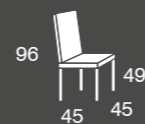

Carla

madera de haya

Carla	S.E	S.B Y Tela Cliente
Haya	155	148
Roble / R. Nudos Nogal Americano	165	158

*Incremento lacado: +12 puntos.
Incremento lacado BRILLO: +60 puntos.
Estructura siempre en madera de haya.*