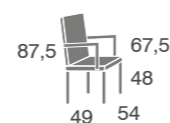

368
madera de haya

368	S.E	S.B Y Tela Cliente
Sillón	205	194

*Incremento lacado: +12 puntos.
Incremento lacado BRILLO: +60 puntos.*