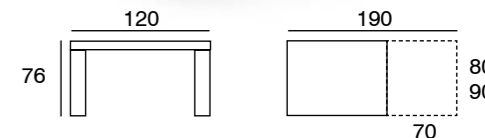

Pack LEMA 140/160 cm. melamina

SILLAS GRUPO 7

Mesa LEMA	CON 4 SILLAS		CON 6 SILLAS	
	Serie E	Serie B	Serie E	Serie B
Fija	888	858	1104	1059

SILLAS GRUPO 8

Mesa LEMA	CON 4 SILLAS		CON 6 SILLAS	
	Serie E	Serie B	Serie E	Serie B
Fija	954	925	1203	1160

SILLAS GRUPO 9

Mesa LEMA	CON 4 SILLAS		CON 6 SILLAS	
	Serie E	Serie B	Serie E	Serie B
Fija	1021	967	1303	1222

Botones tapizados mod. 600, 609 y 612 +80 +120

SILLAS GRUPO 10

Mesa LEMA	CON 4 SILLAS		CON 6 SILLAS	
	Serie E	Serie B	Serie E	Serie B
Fija	1091	1057	1409	1358

SILLAS GRUPO 11

Mesa LEMA	CON 4 SILLAS		CON 6 SILLAS	
	Serie E	Serie B	Serie E	Serie B
Fija	1175	1121	1535	1454

Botones tapizados mod. Ari y Nordi +80 +120

SILLAS GRUPO 12

Mesa LEMA	CON 4 SILLAS		CON 6 SILLAS	
	Serie E	Serie B	Serie E	Serie B
Fija	1305	1247	1730	1643

SILLAS GRUPO 13

Mesa LEMA	CON 4 SILLAS		CON 6 SILLAS	
	Serie E	Serie B	Serie E	Serie B
Fija	1485	1420	2000	1903

Pack STAR 120 melamina

SILLAS GRUPO 7

Mesa STAR 120	CON 4 SILLAS		CON 6 SILLAS	
	Serie E	Serie B	Serie E	Serie B
Extensible	935	905	1151	1106
Fija	910	880	1126	1081

SILLAS GRUPO 8

Mesa STAR 120	CON 4 SILLAS		CON 6 SILLAS	
	Serie E	Serie B	Serie E	Serie B
Extensible	1001	972	1250	1207
Fija	976	947	1225	1182

SILLAS GRUPO 9

Mesa STAR 120	CON 4 SILLAS		CON 6 SILLAS	
	Serie E	Serie B	Serie E	Serie B
Extensible	1068	1014	1351	1270
Fija	1043	989	1326	1245

Botones tapizados mod. 600, 609 y 612 +80 +120

SILLAS GRUPO 10

Mesa STAR 120	CON 4 SILLAS		CON 6 SILLAS	
	Serie E	Serie B	Serie E	Serie B
Extensible	1138	1104	1456	1405
Fija	1113	1079	1431	1380

SILLAS GRUPO 11

Mesa STAR 120	CON 4 SILLAS		CON 6 SILLAS	
	Serie E	Serie B	Serie E	Serie B
Extensible	1223	1169	1583	1502
Fija	1198	1144	1558	1477

Botones tapizados mod. Ari y Nordi +80 +120

SILLAS GRUPO 12

Mesa STAR 120	CON 4 SILLAS		CON 6 SILLAS	
	Serie E	Serie B	Serie E	Serie B
Extensible	1352	1295	1777	1691
Fija	1327	1270	1752	1666

SILLAS GRUPO 13