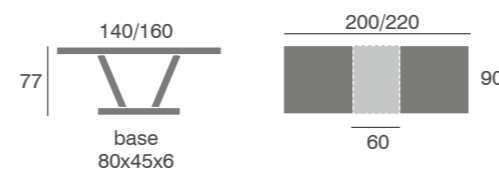

Verónica

chapa natural