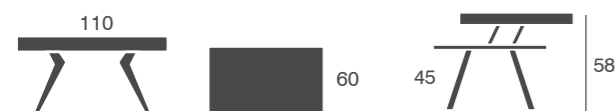

Incremento lacado: +43 puntos.
Incremento lacado BRILLO: +200 puntos.
Otras medidas consultar con fábrica.

Consola con apertura variable con 4 extensibles de 49 cm. guardados por separado extensión máxima 236 cm.

*Especificar siempre medida ancho de consola.
En la consola de 112 cm. de ancho, entran 2 sillas en el frente.

Consola 824

chapa natural

Mesas centro

chapa natural

Luci centro

chapa natural

centro Luci	Haya	Roble / R. Nudos Nogal Americano
elevable y fija	502	554

*Incremento lacado: +34 puntos.
Incremento lacado BRILLO: +150 puntos.
Pata hierro acabado blanco o negro texturizado*

Enma centro

chapa natural

mesa Enma	Haya	Roble / R. Nudos Nogal Americano
elevable y fija	482	534