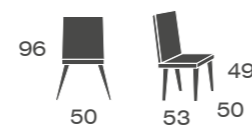

609

pata cónica, haya o roble

609 patas haya	S.E	S.B Y Tela Cliente
silla	157	142
con 2 botones tapizados	177	162

609 patas roble	S.E	S.B Y Tela Cliente
silla	177	162
con 2 botones tapizados	197	182

*Incremento lacado: +12 puntos.
Incremento lacado BRILLO: +60 puntos.*

Ari

madera de haya