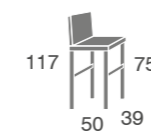

130

madera de haya

	S.E	S.B Y Tela Cliente
taburete	215	208

*Incremento lacado: +12 puntos.
Incremento lacado BRILLO: +60 puntos.*

Noa

madera de haya

	S.E	S.B Y Tela Cliente
taburete	301	289

*Incremento lacado: +12 puntos.
Incremento lacado BRILLO: +60 puntos.*

Pack chapa natural

Pack ANNA 140/160 cm. chapa natural

INCREMENTO CONJUNTO POR LACADO: +103 ptos.
INCREMENTO CONJUNTO POR LACADO BRILLO: +380 ptos.

SILLAS GRUPO 0

Mod. Hera Mod. Mia Mod. 306 Mod. 307 Mod. 308