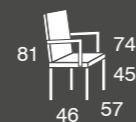

368
madera de haya

368	S.E	S.B Y Tela Cliente
Sillón	205	194

*Incremento lacado: +12 puntos.
Incremento lacado BRILLO: +60 puntos.*

402

madera de haya

402

Haya

S.E