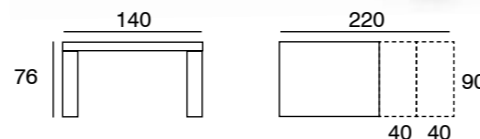

Pack OSLO 140 melamina

SILLAS GRUPO 7

SILLAS GRUPO 8

SILLAS GRUPO 9

Mesa OSLO 140	CON 4 SILLAS		CON 6 SILLAS	
	Serie E	Serie B	Serie E	Serie B
Extensible	1128	1098	1344	1299
Fija	1102	1072	1318	1273

Mesa OSLO 140	CON 4 SILLAS		CON 6 SILLAS	
	Serie E	Serie B	Serie E	Serie B
Extensible	1194	1165	1443	1400
Fija	1168	1139	1417	1374

Mesa OSLO 140	CON 4 SILLAS		CON 6 SILLAS	
	Serie E	Serie B	Serie E	Serie B
Extensible	1261	1207	1544	1463
Fija	1235	1181	1517	1436
		Botones tapizados mod. 600, 609 y 612 +80		+120

Pack OSLO 160 melamina

SILLAS GRUPO 7

SILLAS GRUPO 8

SILLAS GRUPO 9

Mesa OSLO 160	CON 4 SILLAS		CON 6 SILLAS	
	Serie E	Serie B	Serie E	Serie B
Extensible	1159	1129	1375	1330
Fija	1131	1101	1347	1302

Mesa OSLO 160	CON 4 SILLAS		CON 6 SILLAS	
	Serie E	Serie B	Serie E	Serie B
Extensible	1225	1196	1474	1431
Fija	1197	1168	1446	1403

Mesa OSLO 160	CON 4 SILLAS		CON 6 SILLAS	
	Serie E	Serie B	Serie E	Serie B
Extensible	1292	1238	1574	1493
Fija	1264	1210	1547	1466
		Botones tapizados mod. 600, 609 y 612 +80		+120

SILLAS GRUPO 10

Mesa OSLO 140	CON 4 SILLAS		CON 6 SILLAS	
	Serie E	Serie B	Serie E	Serie B
Extensible	1331	1297	1649	1598
Fija	1305	1271	1623	1572

SILLAS GRUPO 11

Mesa OSLO 140	CON 4 SILLAS		CON 6 SILLAS	
	Serie E	Serie B	Serie E	Serie B
Extensible	1416	1362	1776	1695
Fija	1390	1336	1750	1669
		Botones tapizados mod. Ari y Nordi +80		+120

SILLAS GRUPO 10

Mesa OSLO 160	CON 4 SILLAS		CON 6 SILLAS	
	Serie E	Serie B	Serie E	Serie B
Extensible	1362	1328	1680	1629
Fija	1334	1300	1652	1601

SILLAS GRUPO 11

Mesa OSLO 160	CON 4 SILLAS		CON 6 SILLAS	
	Serie E	Serie B	Serie E	Serie B
Extensible	1447	1393	1807	1726
Fija	1419	1365	1779	1698
		Botones tapizados mod. Ari y Nordi +80		+120

SILLAS GRUPO 12

Mesa OSLO 140	CON 4 SILLAS		CON 6 SILLAS	
	Serie E	Serie B	Serie E	Serie B
Extensible	1545	1488	1970	1884
Fija	1519	1462	1944	1858

SILLAS GRUPO 13