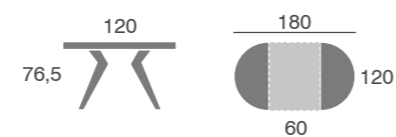

Romi

melamina pata de hierro

Lyon

melamina pata de hierro

Lyon

melamina pata de hierro

LAS PATAS SE DESPLAZAN AL ABRIR LA MESA

mesa Lyon	Melamina
Extensible 120	940
Fija 120	861