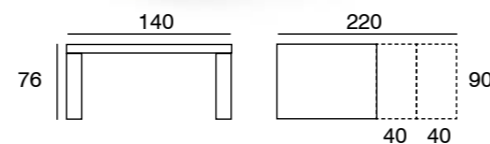

Pack STAR 140 melamina

SILLAS GRUPO 7

SILLAS GRUPO 8

SILLAS GRUPO 9

Mesa STAR 140	CON 4 SILLAS		CON 6 SILLAS	
	Serie E	Serie B	Serie E	Serie B
Extensible	956	926	1172	1127
Fija	930	900	1146	1101

Mesa STAR 140	CON 4 SILLAS		CON 6 SILLAS	
	Serie E	Serie B	Serie E	Serie B
Extensible	1022	993	1271	1228
Fija	996	967	1245	1202

Mesa STAR 140	CON 4 SILLAS		CON 6 SILLAS	
	Serie E	Serie B	Serie E	Serie B
Extensible	1089	1035	1372	1291
Fija	1063	1009	1345	1264
	Botones tapizados mod. 600, 609 y 612 +80		+120	

Pack STAR 160 melamina

SILLAS GRUPO 7

SILLAS GRUPO 8

SILLAS GRUPO 9

Mesa STAR 160	CON 4 SILLAS		CON 6 SILLAS	
	Serie E	Serie B	Serie E	Serie B
Extensible	987	957	1203	1158
Fija	959	929	1175	1130

Mesa STAR 160	CON 4 SILLAS		CON 6 SILLAS	
	Serie E	Serie B	Serie E	Serie B
Extensible	1053	1024	1302	1259
Fija	1025	996	1274	1231

Mesa STAR 160	CON 4 SILLAS		CON 6 SILLAS	
	Serie E	Serie B	Serie E	Serie B
Extensible	1120	1066	1402	1321
Fija	1092	1038	1375	1294
	Botones tapizados mod. 600, 609 y 612 +80		+120	

SILLAS GRUPO 10

Mesa STAR 140	CON 4 SILLAS		CON 6 SILLAS	
	Serie E	Serie B	Serie E	Serie B
Extensible	1159	1125	1477	1426
Fija	1133	1099	1451	1400

SILLAS GRUPO 11

Mesa STAR 140	CON 4 SILLAS		CON 6 SILLAS	
	Serie E	Serie B	Serie E	Serie B
Extensible	1244	1190	1604	1523
Fija	1218	1164	1578	1497
	Botones tapizados mod. Ari y Nordi +80		+120	

SILLAS GRUPO 10

Mesa STAR 160	CON 4 SILLAS		CON 6 SILLAS	
	Serie E	Serie B	Serie E	Serie B
Extensible	1190	1156	1508	1457
Fija	1162	1128	1480	1429

SILLAS GRUPO 11

Mesa STAR 160	CON 4 SILLAS		CON 6 SILLAS	
	Serie E	Serie B	Serie E	Serie B
Extensible	1275	1221	1635	1554
Fija	1247	1193	1607	1526
	Botones tapizados mod. Ari y Nordi +80		+120	

SILLAS GRUPO 12

Mesa STAR 140	CON 4 SILLAS		CON 6 SILLAS	
	Serie E	Serie B	Serie E	Serie B
Extensible	1373	1316	1798	1712
Fija	1347	1290	1772	1686

SILLAS GRUPO 13