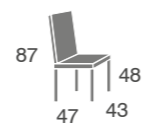

Agata	S.E	S.B Y Tela Cliente
Silla	172	160

*Incremento lacado: +12 puntos.
Incremento lacado BRILLO: +60 puntos.*