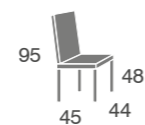

363

madera de haya

363	S.E	S.B Y Tela Cliente
Haya	151	144

*Incremento lacado: +12 puntos.
Incremento lacado BRILLO: +60 puntos.*

310

madera de haya