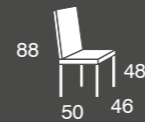

Keni

pata cromada

Keni	S.E	S.B Y Tela Cliente
silla	232	217