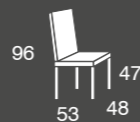

Keni

pata cromada

Keni	S.E	S.B Y Tela Cliente
silla	232	217

314	S.E	S.B Y Tela Cliente
silla	236	220

*Incremento lacado: +12 puntos.
Incremento lacado BRILLO: +60 puntos.*

314

madera de haya

612

pata de hierro

612

silla

con 2 botones tapizados

S.E

157

177

S.B