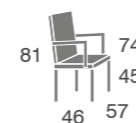

179

S.B

Y Tela Cliente

165

*Incremento lacado: +12 puntos.
Incremento lacado BRILLO: +60 puntos.*

401

madera de haya

401