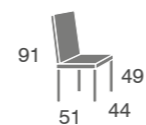

310	S.E	S.B Y Tela Cliente
silla	163	148
desenfundable	197	182

*Incremento lacado: +12 puntos.
Incremento lacado BRILLO: +60 puntos.*