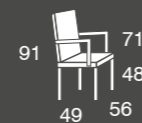

320

madera de haya

320

	S.E	S.B Y Tela Cliente
silla	139	129

Incremento lacado: +12 puntos.
Incremento lacado BRILLO: +60 puntos.

Leo
madera de haya

Leo	S.E	S.B Y Tela Cliente
Sillón	218	200

*Incremento lacado: +12 puntos.
Incremento lacado BRILLO: +60 puntos.*