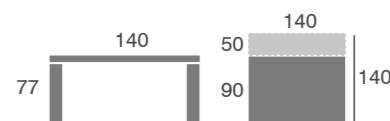

Lidia

chapa natural

mesa Lidia apertura frontal	Haya	Roble / R. Nudos Nogal Americano
Extensible 140	1020	1106
Fija 140	918	1004

*Incremento lacado: +43 puntos.
Incremento lacado BRILLO: +200 puntos.*