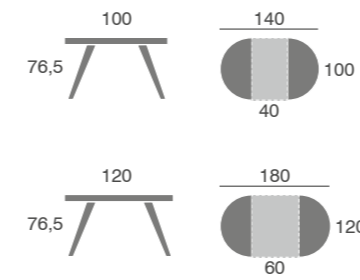

Kira
melamina