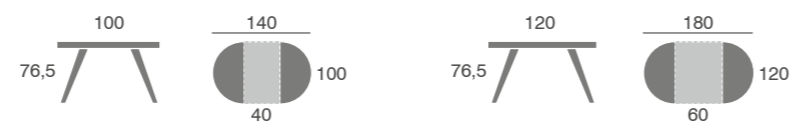

Incremento lacado: +43 puntos.
Incremento lacado BRILLO: +150 puntos.
 Pata hierro acabado blanco o negro texturizado

LAS PATAS SE DESPLAZAN AL ABRIR LA MESA

Max

chapa natural

Tokio

chapa natural

Tokio

chapa natural

LAS PATAS SE DESPLAZAN AL ABRIR LA MESA

pata **trapezoidal** en tubo de 8x3 cm.

mesa Tokio	Haya	Roble / R. Nudos Nogal Americano
Extensible 120	1031	1081
Fija 120	945	995

Incremento lacado: +43 puntos.
Incremento lacado BRILLO: +150 puntos.
Pata hierro acabado blanco o negro texturizado

Sonia

chapa natural

LAS PATAS SE DESPLAZAN AL ABRIR LA MESA

mesa Sonia	Haya	Roble / R. Nudos Nogal Americano
Extensible 120	1023	1073
Extensible 100	960	1010
Fija 120	937	987
Fija 100	878	928

*Incremento lacado: +43 puntos.
Incremento lacado BRILLO: +150 puntos.*